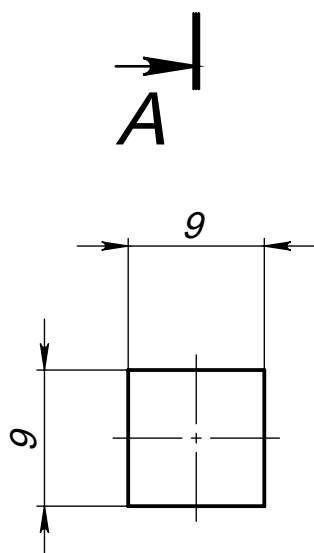

# Держатель тросика трековый

Артикул A193

Цвет - серебро  
Материал - нерж. сталь

Основные размеры  
(общий габарит и величина отступа)

Состав держателя

Пример установки

Втулка  
опрессованная