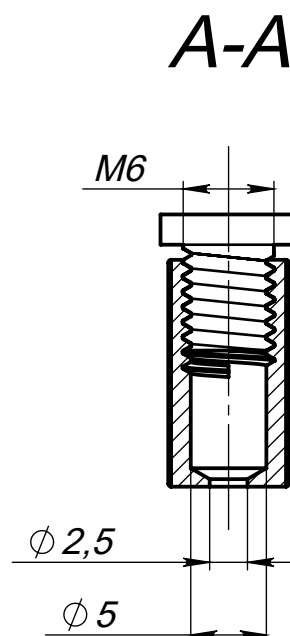

# Держатель тросика трековый

Артикул A193

Цвет - серебро  
Материал - нерж. сталь

Основные размеры  
(общий габарит и величина отступа)

Состав держателя

Пример установки

Втулка  
опрессованная