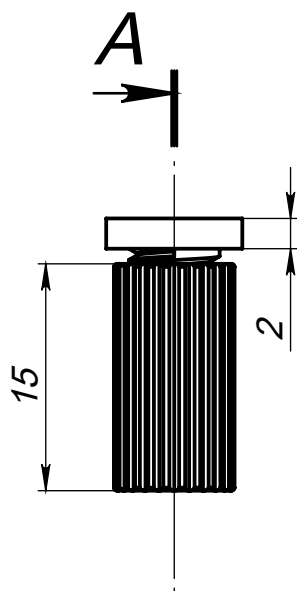

# Держатель тросика трековый

Артикул A193

Цвет - серебро  
Материал - нерж. сталь

Основные размеры  
(общий габарит и величина отступа)

Состав держателя

Пример установки

Втулка  
опрессованная