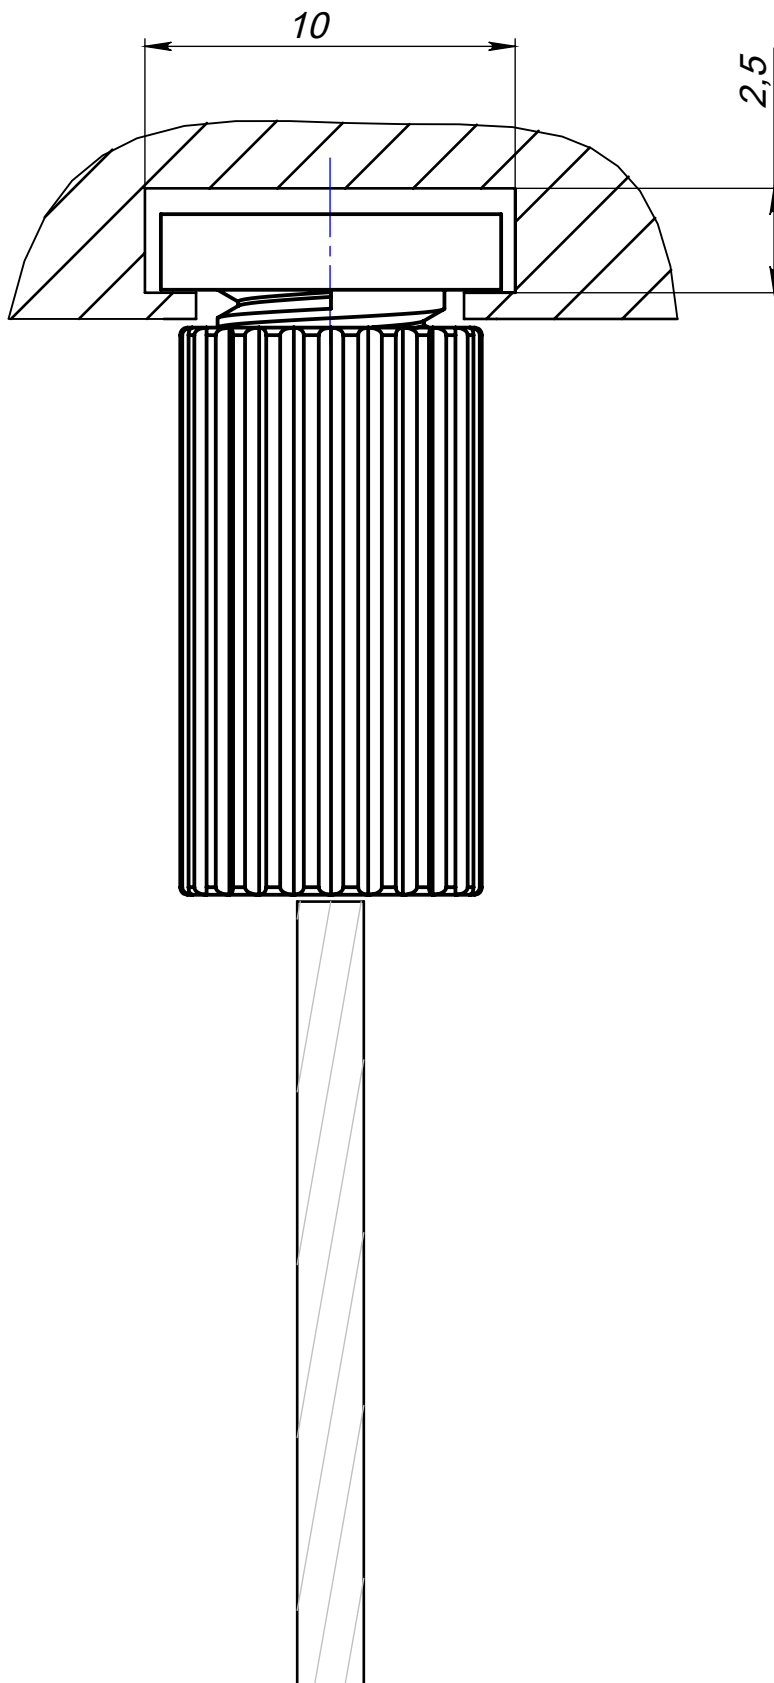

# Держатель тросика трековый

Артикул A193

Цвет - серебро  
Материал - нерж. сталь

Основные размеры  
(общий габарит и величина отступа)

Состав держателя

Пример установки

Втулка  
опрессованная